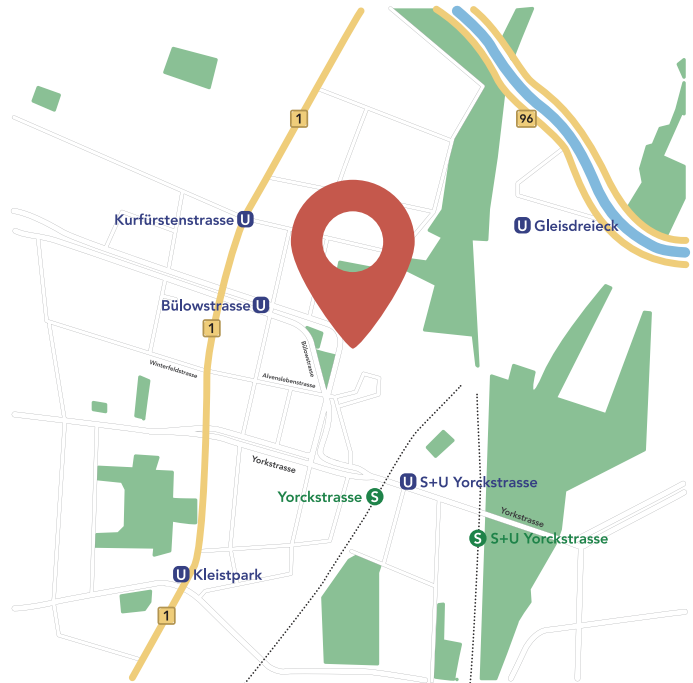

Willkommen bei O&O in Berlin

Unsere Anfahrtsbeschreibung zeigt Ihnen verschiedene Wege mit dem öffentlichen Nahverkehr sowie mit dem Auto, die Sie zu uns führen. Sollten Sie noch Fragen zur Anreise haben, wenden Sie sich einfach telefonisch unter +49 (0)30 991 91 62 00 an uns. Wir helfen Ihnen gern weiter.

Der Zugang zu den Büros von O&O ist behindertengerecht. Bitte informieren Sie uns, wenn Sie Hilfe benötigen.

Wir freuen uns auf Ihren Besuch!

O&O Software GmbH

Bülowstraße 66
10783 Berlin

Anreise mit den öffentlichen Verkehrsmitteln

Die nächstgelegene U-Bahn Haltestelle ist „U Bülowstraße“. Diese können Sie mit der U2 sowie mit den Bus Linien 106, 187, M19, M48 und M85 erreichen. Von dort gehen Sie ca. 6 Minuten zu Fuß.

Mit der S-Bahn Linie S1 erreichen Sie uns wenn Sie bis „S Yorckstraße (Großgörschenstraße)“ fahren und ca. 7 Minuten zu Fuß gehen.

Mit den S-Bahn Linien S2/S25, der U-Bahn Linie U7 sowie dem Bus M19 können Sie zur Haltestelle „S+U Yorckstraße“ fahren. Von hier aus spazieren Sie in ca. 11 Minuten zu uns.

Anreise mit dem Auto

In der Bülowstraße gibt es Parkscheinautomaten, mit etwas Glück finden Sie auch einen Parkplatz. Auf dem Gelände des „Gewerbehof Bülowbogen“ selbst gibt es kostenlose Kurzzeit-Parkplätze für bis zur einer Stunde.